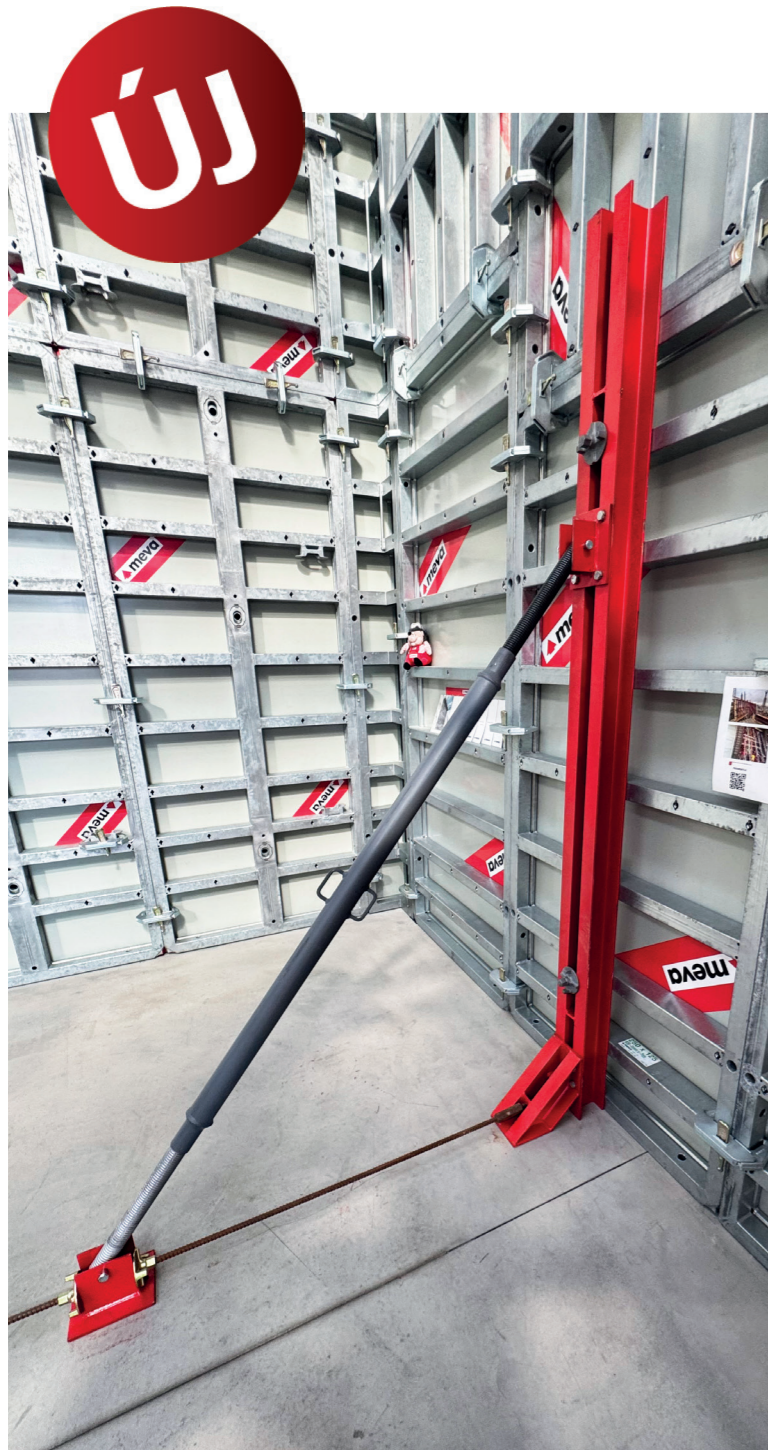

Tavaszi Akció!

Új lendület az építőiparban, új lendület a zsaluzásban!

Az akció 2026. május 15-ig, vagy a készlet erejéig érvényes.

STB 300 Light Egyoldali támasztóbak bevezető áron!

Masszív, gyorsan szerelhető
megoldás egyoldali
megtámasztáshoz.
Kérjen árajánlatot értékesítő
kollégáinktól!