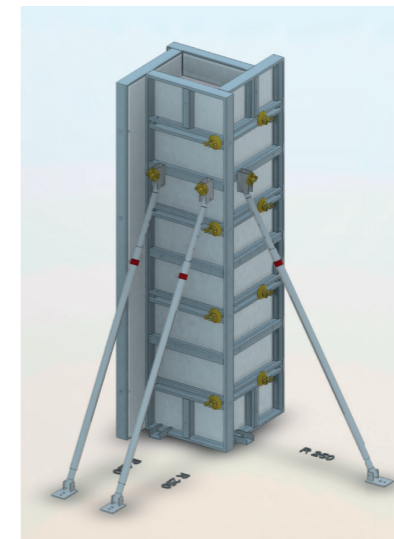

Tavaszi Akció!

Új lendület az építőiparban, új lendület a zsaluzásban!

Az akció 2026. május 15-ig, vagy a készlet erejéig érvényes.

STB 300 Light Egyoldali támasztóbak bevezető áron!

Masszív, gyorsan szerelhető
megoldás egyoldali
megtámasztáshoz.
Kérjen árajánlatot értékesítő
kollégáinktól!

AluFix AL 300/75 SE
pillérem *ÚJ*
193.518 Ft/db + ÁFA

AluFix AL 150/75 SE
pillérem *ÚJ*
104.130 Ft/db + ÁFA

AluFix AL 300/90
ÚJ
139.815 Ft/db + ÁFA

MA 300/20
födém támasz *ÚJ*
10.900 Ft/db + ÁFA

Nyár rétegzett zsaluhéj
250/125/20 „B” osztály
3.690 Ft/m² + ÁFA