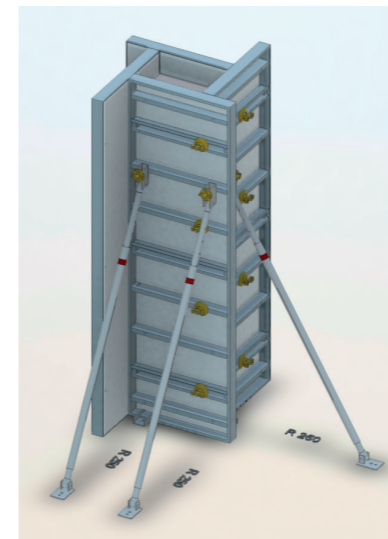

EcoAs AL 300/75 SE
pillérem *HASZNÁLT*
89.000 Ft/db + ÁFA

EcoAs AL 300/90 SE
pillérem *HASZNÁLT*
79.000 Ft/db + ÁFA